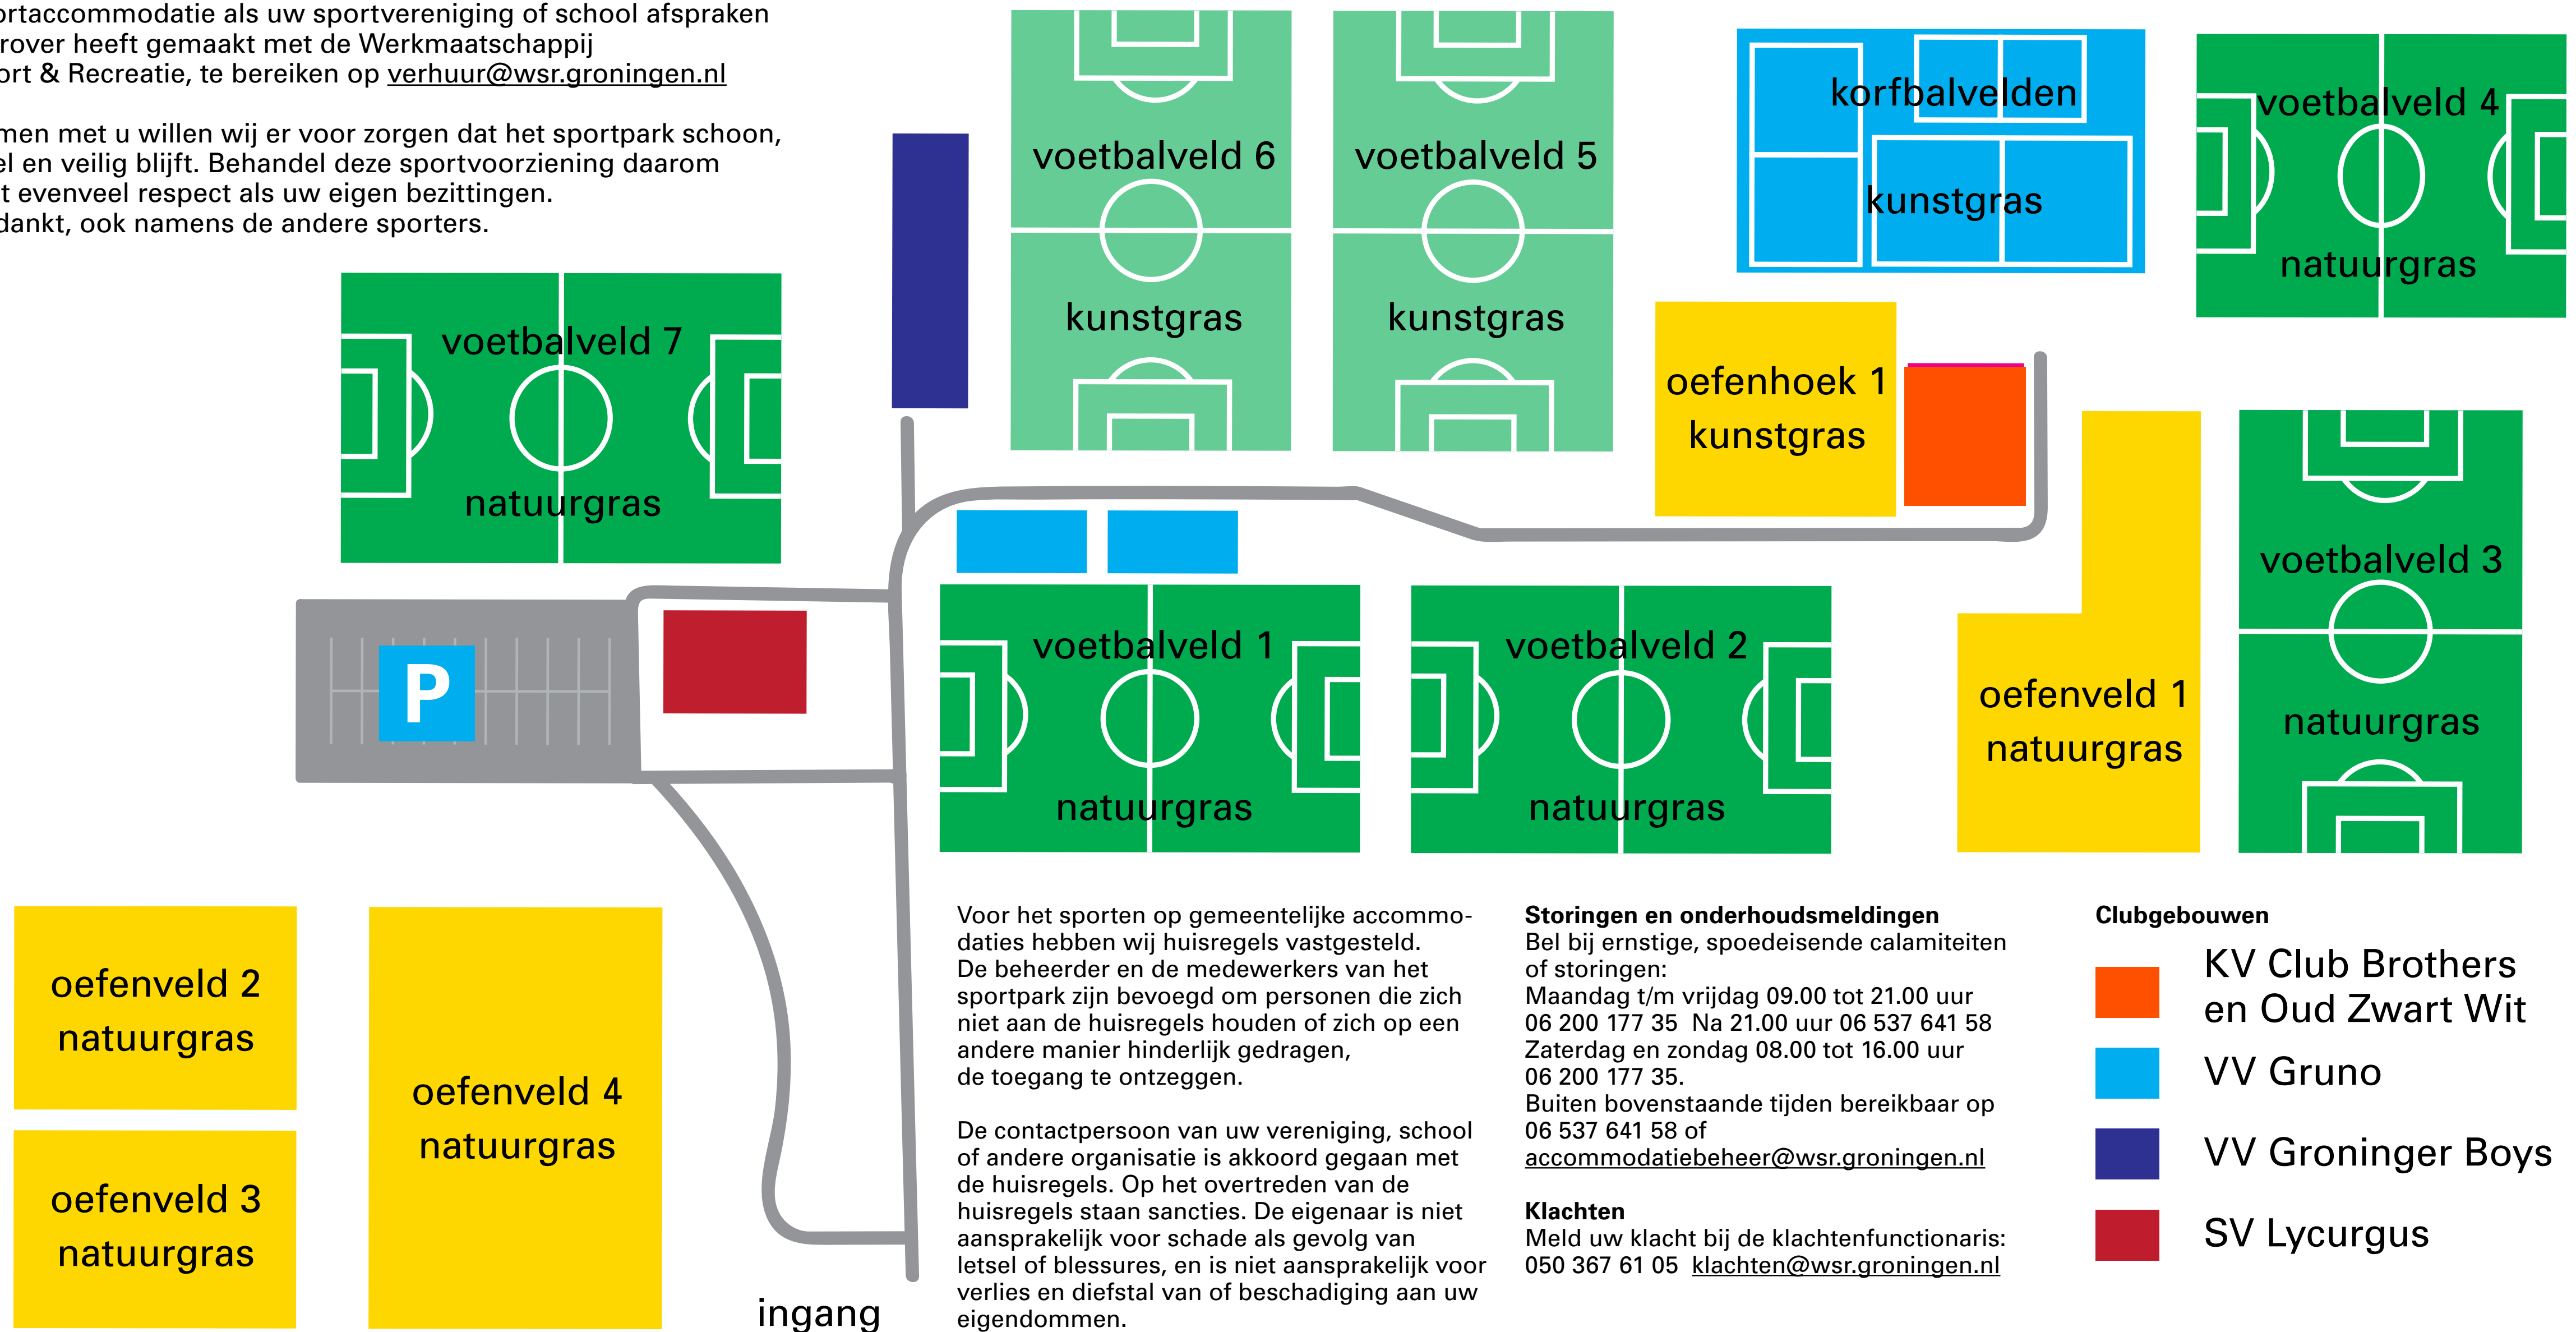

welkom op sportpark West-end

Wij gaan er van uit dat u met veel plezier gaat sporten op sportpark West-end. U kunt gebruik maken van deze gemeentelijke sportaccommodatie als uw sportvereniging of school afspraken hierover heeft gemaakt met de Werkmaatschappij Sport & Recreatie, te bereiken op verhuur@wsr.groningen.nl

Samen met u willen wij er voor zorgen dat het sportpark schoon, heel en veilig blijft. Behandel deze sportvoorziening daarom met evenveel respect als uw eigen bezittingen. Bedankt, ook namens de andere sporters.

Voor het sporten op gemeentelijke accommodaties hebben wij huisregels vastgesteld. De beheerder en de medewerkers van het sportpark zijn bevoegd om personen die zich niet aan de huisregels houden of zich op een andere manier hinderlijk gedragen, de toegang te ontzeggen.

De contactpersoon van uw vereniging, school of andere organisatie is akkoord gegaan met de huisregels. Op het overtreden van de huisregels staan sancties. De eigenaar is niet aansprakelijk voor schade als gevolg van letsel of blessures, en is niet aansprakelijk voor verlies en diefstal van of beschadiging aan uw eigendommen.

Storingen en onderhoudsmeldingen
Bel bij ernstige, spoedeisende calamiteiten of storingen:
Maandag t/m vrijdag 09.00 tot 21.00 uur
06 200 177 35 Na 21.00 uur 06 537 641 58
Zaterdag en zondag 08.00 tot 16.00 uur
06 200 177 35.
Buiten bovenstaande tijden bereikbaar op
06 537 641 58 of
accommodatiebeheer@wsr.groningen.nl

Klachten
Meld uw klacht bij de klachtenfunctionaris:
050 367 61 05 klachten@wsr.groningen.nl

1. **Clubgebouwen**
2. KV Club Brothers en Oud Zwart Wit
   - VV Gruno
   - VV Groninger Boys
   - SV Lycurgus